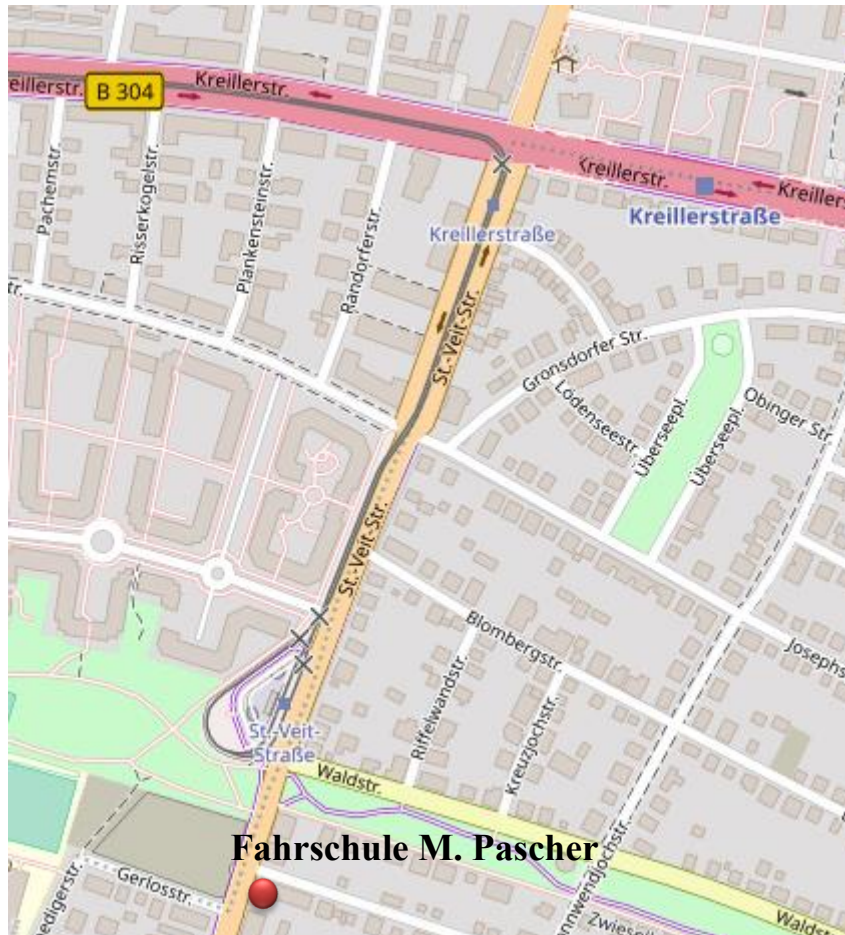

## Übersichtskarte Standorte Fahrschule Matthias Pascher

### Zentrale – Rosenheimer Straße 113 – 81667 München

**Mit den öffentlichen Verkehrsmitteln:  
S-Bahn: Rosenheimer Platz oder München Ost (Ostbahnhof)**

Fahrschule Matthias Pascher  
Rosenheimer Str. 113 a  
1667 München

## Zweigstelle Berg am Laim – Hohenbrunner Strasse 2 – 81825 München

**Mit den öffentlichen Verkehrsmitteln:  
 U-Bahn: Kreierstraße (U2 Richtung Messestadt Ost)  
 Tram: St.-Veit-Straße (Endhaltestelle)**